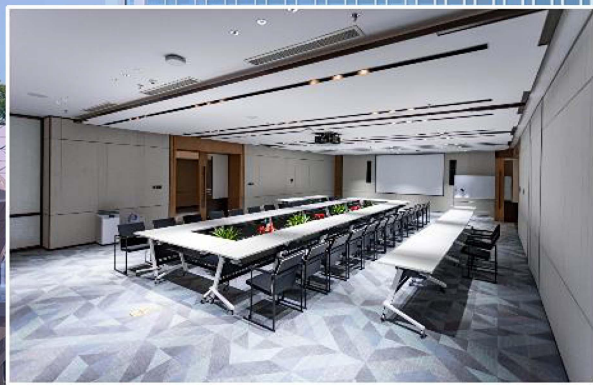

客房运动健康体验
In room wellness solution

健康饮食 EAT Well

活力水站
Hydration Station

24小时美食站
24/7 Marketplace

健康概念餐厅(衡食餐厅)
Wellness concept restaurant (EVEN Table)

- 健康美味的特色餐厅- 衡食餐厅
以健康平衡为设计理念，追求中西餐平衡，冷热食平衡，能量食物与多种当地食材平衡，满足宾客多样口味需求，轻松定制健康美食，一整天活力满满
菜单由70%-80% 中式创意菜 + 30%-20% 西方特色菜构成，提供健康主题自助早餐，36道特色零点午餐和晚餐服务，更有主题下午茶，晚间鸡尾酒等服务
- 24小时美食站，随时随地满足你的需求，提供轻松随行外带服务，随心所享。
- 活力水站，供应健康、自然并有当地特色饮品，让宾客一整天水分十足，活力满满。

成就高效 Accomplish More

- 房间内高效工作区--高矮工作台满足站立或坐着办公等不同需求
- 灵活共享的公共工作空间--适应不同商务需求：无论聚会，讨论或是私享个人时光，都可以根据所需，移动家具，私享多变社交空间。
- 创想空间--空间因你而变，多种会议需求一触即达。
- 随时随地畅享高速Wi-Fi

灵活的工作空间
Public flexible workspaces

客房内高效工作空间
In-room
conductive
workspace

无论是假期，还是商务出行，诚邀您到访深圳光明时请下榻

深圳光明天安云谷智选假日酒店

• 国际会议中心

光明云谷国际会议中心规模1.42万 m^2 ，一至四层裙楼空间设施设置国际会议中心主体及配套性功能空间。整体以集约化、立体化、智能化、生态化理念精心设计打造。“内循环”力十足同时具备较强的片区辐射能力。中心可承载学术交流、企业年会、新闻发布、政府大会、专家研讨会、展会、5G云端会议、商业路演、宴会接待等多种功能。

- 1000 m^2 国际会议厅 可容纳700-800人
- 600 m^2 学术报告厅 阶梯式座椅可容纳414人
- 1300 m^2 城市会客厅 含4组分合式多功能会议厅
- 配置城市书吧、沙龙空间 满足会议休憩交流

集科创交流、高端论坛、行业峰会于一体
国际高端会务空间

酒店周边 Surroundings

深圳光明天安云谷逸衡酒店®

地址: 中国广东省深圳市光明区天安云谷 邮编: 518106
酒店电话: +86 755 8865 5588