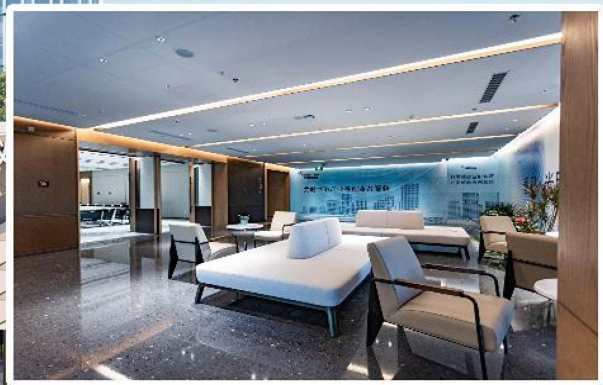

• 国际会议中心

光明云谷国际会议中心规模1.42万 m^2 ，一至四层裙楼空间设施设置国际会议中心主体及配套性功能空间。整体以集约化、立体化、智能化、生态化理念精心设计打造。“内循环”力十足同时具备较强的片区辐射能力。中心可承载学术交流、企业年会、新闻发布、政府大会、专家研讨会、展会、5G云端会议、商业路演、宴会接待等多种功能。

- 1000 m^2 国际会议厅 可容纳700-800人
- 600 m^2 学术报告厅 阶梯式座椅可容纳414人
- 1300 m^2 城市会客厅 含4组分合式多功能会议厅
- 配置城市书吧、沙龙空间 满足会议休憩交流

集科创交流、高端论坛、行业峰会于一体
国际高端会务空间