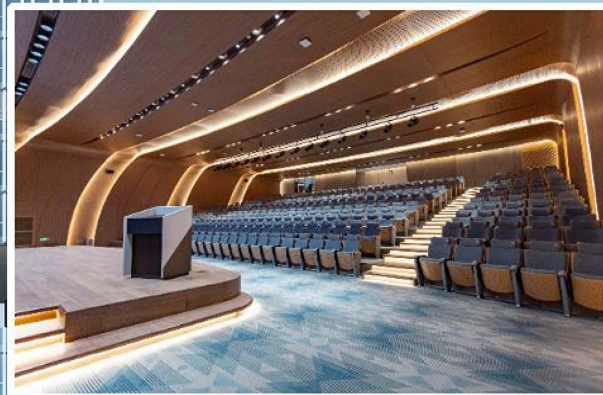

开启一段智在之旅

酒店拥有228间客房，酒店3层的多功能共享空间（130平方米）—“智·空间”，提供中西式自助早餐，供您每日免费尽情享用的同时，令你开启一天的活力。非用餐时段则轻松变身为灵活的工作和休闲之所。高速网络全面覆盖，24小时自助便利店和其它自助式服务设施，方便你购买各类饮品、食品点心、生活用品等，带给你简单、睿智的体验。

标准大床房(32平方) 108间

标准双床房(32平方) 112间

高级行政大床房(45m²) 8间

无论是假期，还是商务出行，诚邀您到访深圳光明时请下榻

深圳光明天安云谷智选假日酒店

• 国际会议中心

光明云谷国际会议中心规模1.42万 m^2 ，一至四层裙楼空间设施设置国际会议中心主体及配套性功能空间。整体以集约化、立体化、智能化、生态化理念精心设计打造。“内循环”力十足同时具备较强的片区辐射能力。中心可承载学术交流、企业年会、新闻发布、政府大会、专家研讨会、展会、5G云端会议、商业路演、宴会接待等多种功能。

- 1000 m^2 国际会议厅 可容纳700-800人
- 600 m^2 学术报告厅 阶梯式座椅可容纳414人
- 1300 m^2 城市会客厅 含4组分合式多功能会议厅
- 配置城市书吧、沙龙空间 满足会议休憩交流

集科创交流、高端论坛、行业峰会于一体
国际高端会务空间

酒店周边 Surroundings

深圳光明天安云谷逸衡酒店®

地址: 中国广东省深圳市光明区天安云谷 邮编: 518106
酒店电话: +86 755 8865 5588