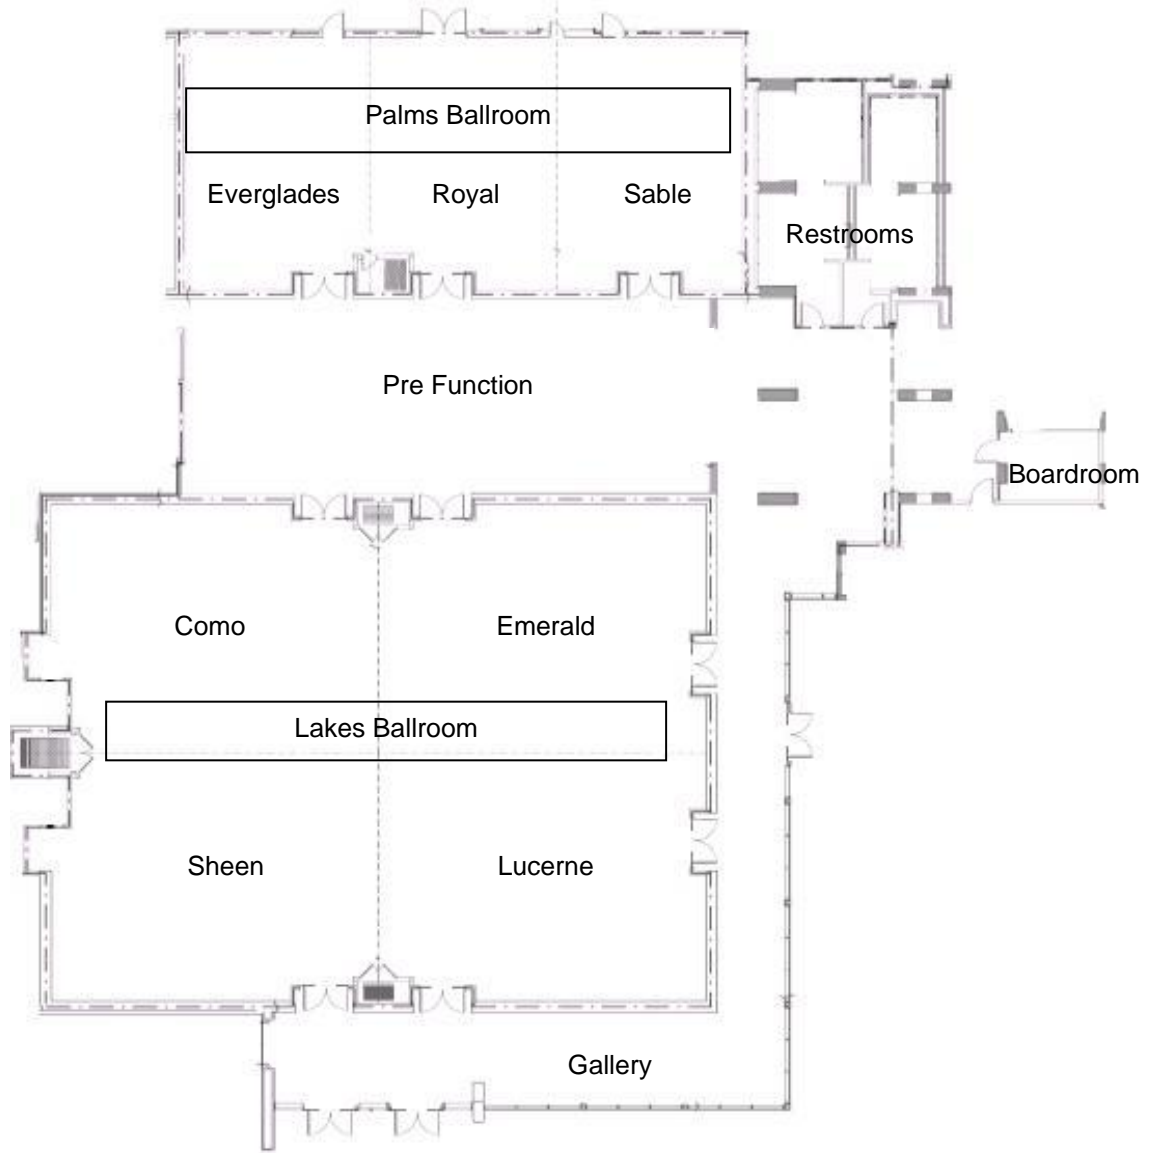

Holiday Inn Orlando - *Disney Springs*® Area  
 Located in the WALT DISNEY WORLD® Resort

	Theater	Classroom		Conf	U-Shape	Hollow Square	Banquet	Reception	Room Length	Room Width	Square Feet	Ceiling Height
		3 per 6	2 per 6									
<b>Lakes Ballroom</b>	520	300	230	-	-	-	280	300	66	89	5745	14'
Como	130	70	56	24	39	48	60	75	33	44	1452	14'
Emerald	130	70	56	24	39	48	60	75	33	44	1452	14'
Lucerne	130	70	56	24	39	48	60	75	33	44	1452	14'
Sheen	130	70	56	24	39	48	60	75	33	44	1452	14'
<b>Pre Function</b>	-	-	-	-	-	-	-	100	27	74	1988	14'
<b>Palms Ballroom</b>	190	100	70	-	-	-	160	190	35	75	2477	10'
Everglades	60	33	22	16	18	24	50	60	34	25	875	10'
Royal	60	33	22	16	18	24	50	60	34	25	875	10'
Sable	60	33	22	16	18	24	50	60	34	25	875	10'
<b>Boardroom</b>	-	-	-	6	-	-	-	-	12	9	122	14'